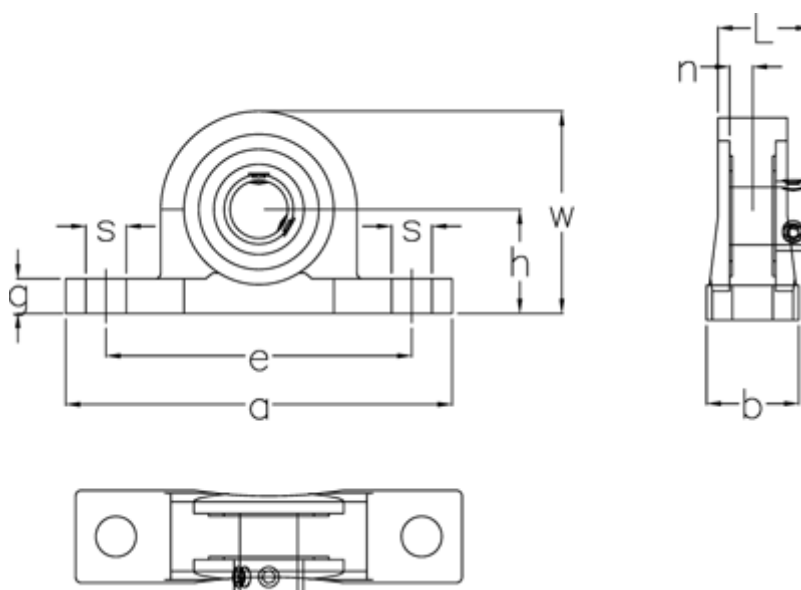

Varenummer: 5425060003
Beskrivelse: Lejeblok KP003 LDK f/aksel Ø17 mm
Hus Alu, leje stål, ekstra smal

Mål

a	= 85	L	= 17.5
b	= 18	Leje	= K003
Bolt str.	= M6	Nominel træk	= 5
d	= 17	s	= 7
e	= 67	Vægt	= 0.17
g	= 7	W	= 47
h	= 24		
Hus	= P003		